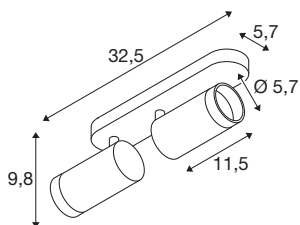

GRIP! L

SPOT CL, double, QPAR51, pinta-asennettava kattovalaisin, lieriäinen, 2 x max. 6 wattia, musta / kultainen.

OTE! Kokoluokan L SPOT-kattoon asennettavissa kohdevalaisimissa yhdistyvät nykyaikainen muotoilu ja toimiva valaistustekniikka - ihanteellinen sekä koti- että kaupallisiin sovelluksiin. Niitä on saatavana yksittäisenä tai kahtena versiona, joissa molemmissa on GU10-liitin (QPAR51), ja ne tarjoavat kohdennetun ja joustavan valaistuksen suoraan kattoon. Saatavana neljä erilaista tyylikkää viimeistelyä - pronssi, kulta, musta ja valkoinen - kohdevalot sulautuvat harmonisesti erilaisiin sisustustyyliin. Muotoilun vapauden lisäämiseksi ne voidaan yhdistää valinnaisiin nykyaikaisiin väriin kuuluviin koristerenkaisiin, jotka voidaan vaihtaa sekunneissa. Kaikki GRIP! Spotit toimitetaan vakiona kennoristikolla haittaamattoman valon ja optimaalisen visuaalisen mukavuuden takaamiseksi. Korostusvaloon tai perusvalaistukseen GRIP! SPOT L tekee vaikutuksen tyylikkää ja ulkonäkönsä ja luotettavuudellaan.

TEKNISEET TIEDOT

Art. Nro.	1009097
Lampunpidin	GU10
Lampunpitemien lukumäärä	2
Kääntyvä alue	90 °
Vaakasuora kääntymisalue	340 °
IP-koodi	IP20
Iskunkestävyyssluokka	IK 02
Iskunkestävyys	0.2 Joule
Asennustiedot	Surface
Asennustiedot	Ceiling
Ensisijainen nimellisjännite	220-240V ~50/60 Hz
Suojausluokka	I
Teho	6 W
väri	musta/kulta
leveys	32.5 cm
Korkeus	5.7 cm
Syvyys	9.8 cm
Nettopaino	0.552 kg
Bruttopaino	0.79 kg
BIG WHITE Seite	151