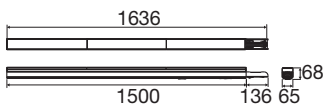

## TEKNISET TIEDOT

Art. Nro.	1009209
IP-koodi	IP20
Iskunkestävyysluokka	IK 06
Ensisijainen nimellisjännite	220-240V ~0/50/60 Hz
Toissijainen virta/jännite	200-550 mA
Suojausluokka	I
Teho	27 W
Ympäristön vähimmäislämpötila	-20 °C
Ympäristön enimmäislämpötila	40 °C
LS B16A -valaisimien lukumäärä	21
LS C16A:n valaisimien lukumäärä	34
Virtavirran taso	19.81 A
Sysäysvirran kesto	268 µs
Lumen	5094 / 14222 lm
Valon väriämpötila	3500/4000/5000 Kelvin
väri	valkoinen
CRI	80
Binning	3 SDCM
Elinikä	100000 h
Riskiryhmä	1
Pituus	150 cm
leveys	6.5 cm

Korkeus	6.8 cm
Nettopaino	2.6 kg
Bruttopaino	2.6 kg