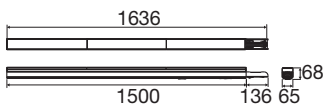

TEKNISEET TIEDOT

Art. Nro.	1009210
IP-koodi	IP20
Iskunkestävyysluokka	IK 06
Ensisijainen nimellisjännite	220-240V ~0/50/60 Hz
Toissijainen virta/jännite	200-550 mA
Suojausluokka	I
Teho	27 W
Ympäristön vähimmäislämpötila	-20 °C
Ympäristön enimmäislämpötila	40 °C
LS B16A -valaisimien lukumäärä	21
LS C16A:n valaisimien lukumäärä	34
Virtavirran taso	19.81 A
Sysäysvirran kesto	268 µs
Lumen	5094 / 14222 lm
Valon väriämpötila	3500/4000/5000 Kelvin
väri	valkoinen
CRI	80
Binning	3 SDCM
Elinikä	100000 h
Riskiryhmä	1
Pituus	150 cm
leveys	6.5 cm

Korkeus	6.8 cm
Nettopaino	2.6 kg
Bruttopaino	2.782 kg