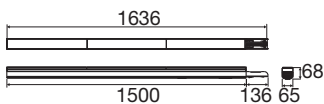

TEKNISET TIEDOT

Art. Nro.	1009212
IP-koodi	IP20
Iskunkestävyysluokka	IK 06
Himmennettävä	Kyllä
Himmennystekniikka	DALI
Ensisijainen nimellisjännite	220-240V ~0/50/60 Hz
Toissijainen virta/jännite	200-550 mA
Suojausluokka	I
Teho	27 W
Ympäristön vähimmäislämpötila	-20 °C
Ympäristön enimmäislämpötila	40 °C
LS B16A -valaisimien lukumäärä	23
LS C16A:n valaisimien lukumäärä	35
Virtavirran taso	29 A
Sysäysvirran kesto	236 µs
Lumen	5094 / 14222 lm
Valon värilämpötila	3500/4000/5000 Kelvin
väri	valkoinen
CRI	80
Binning	3 SDCM
Elinikä	100000 h
Riskiryhmä	1

Pituus	150 cm
leveys	6.5 cm
Korkeus	6.8 cm
Nettopaino	2.8 kg
Bruttopaino	2.8 kg