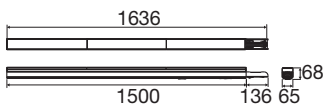

TEKNISET TIEDOT

Art. Nro.	1009214
IP-koodi	IP20
Iskunkestävyysluokka	IK 06
Himmennettävä	Kyllä
Himmennystekniikka	DALI
Ensisijainen nimellisjännite	220-240V ~0/50/60 Hz
Toissijainen virta/jännite	200-550 mA
Suojausluokka	I
Teho	27 W
Ympäristön vähimmäislämpötila	-20 °C
Ympäristön enimmäislämpötila	40 °C
LS B16A -valaisimien lukumäärä	23
LS C16A:n valaisimien lukumäärä	35
Virtavirran taso	29 A
Sysäysvirran kesto	236 µs
Lumen	5094 / 14222 lm
Valon värilämpötila	3500/4000/5000 Kelvin
väri	valkoinen
CRI	80
Binning	3 SDCM
Elinikä	100000 h
Riskiryhmä	1

Pituus	150 cm
leveys	6.5 cm
Korkeus	6.8 cm
Nettopaino	2.8 kg
Bruttopaino	2.8 kg