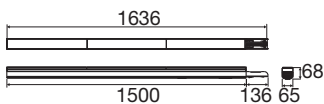

TEKNISET TIEDOT

Art. Nro.	1009216
IP-koodi	IP20
Iskunkestävyy.luokka	IK 06
Himmennettävä	Kyllä
Himmennystekniikka	DALI
Ensisijainen nimellisjännite	220-240V ~0/50/60 Hz
Toissijainen virta/jännite	200-550 mA
Suojausluokka	I
Teho	27 W
Ympäristön vähimmäislämpötila	-20 °C
Ympäristön enimmäislämpötila	40 °C
LS B16A -valaisimien lukumäärä	23
LS C16A:n valaisimien lukumäärä	35
Virtavirran taso	29 A
Sysäysvirran kesto	236 µs
Lumen	5094 / 14222 lm
Valon väriämpötila	3500/4000/5000 Kelvin
väri	valkoinen
CRI	80
Binning	3 SDCM
Elinikä	100000 h
Riskiryhmä	1

Pituus	150 cm
leveys	6.5 cm
Korkeus	6.8 cm
Nettopaino	2.8 kg
Bruttopaino	2.8 kg