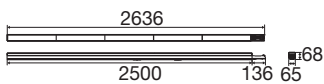

TEKNISET TIEDOT

Art. Nro.	1009225
IP-koodi	IP20
Iskunkestävyy.luokka	IK 06
Himmennettävä	Kyllä
Himmennystekniikka	DALI
Ensisijainen nimellisjännite	220-240V ~0/50/60 Hz
Toissijainen virta/jännite	200-550 mA
Suojausluokka	I
Teho	29 W
Ympäristön vähimmäislämpötila	-20 °C
Ympäristön enimmäislämpötila	40 °C
LS B16A -valaisimien lukumäärä	24
LS C16A:n valaisimien lukumäärä	33
Virtavirran taso	29 A
Sysäysvirran kesto	236 µs
Lumen	5542 / 15820 lm
Valon väriämpötila	3500/4000/5000 Kelvin
väri	valkoinen
CRI	80
Binning	3 SDCM
Elinikä	100000 h
Riskiryhmä	1

Pituus	250 cm
leveys	6.5 cm
Korkeus	6.8 cm
Nettopaino	3.69 kg
Bruttopaino	3.7 kg