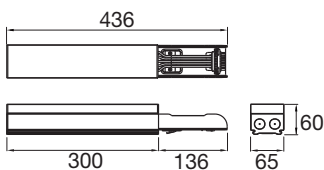

EASYLIGHT

FOB 300 7 25 WH Feed out Box 300mm, 7 pole, 2,5m²

Enten det gjelder industribygninger, supermarkeder eller logistikkentre, kombinerer EASYLIGHT LED-kanalsystemet maksimal fleksibilitet, enestående effektivitet og høytelesbelysningsteknologi i et sofistikert modulsystem. EASYLIGHT er designet for krevende applikasjoner i industrielle og kommersielle miljøer, og tilpasser seg enkelt til enhver prosjektsituasjon takket være de intelligente funksjonene. Mateboksen (FIB) gir sikker strømforsyning, mens mateboksen (FOB) muliggjør enkel gjennomkabling til neste kontinuerlige radsegment. Komponentene er tilgjengelige i 5- eller 7-polede versjoner, hver med en kabel-lengde på 300 mm, og oppfyller de høyeste kravene til sikkerhet og enkel installasjon, selv i krevende kommersielle applikasjoner.

TEKNISKE DATA

Art.nr.	1009233
Farge	white
Lengde	30 cm
Bredde	6.5 cm
Høyde	6 cm
Nettovekt	0.3 kg
Bruttovekt	5.6 kg

Tilbehør og lyspæreeanbefaling

1009235	EASYLIGHT , BC 1500 7 25 WH Blind Cover 1500mm, 7 pole, 2,5mm2
1009241	EASYLIGHT , CSK Chain suspension kits (without chain)
1009233	EASYLIGHT , FOB 300 7 25 WH Feed out Box 300mm, 7 pole, 2,5mm2
1009231	EASYLIGHT , FIB 300 7 25 WH Feed in Box 300mm, 7 pole, 2,5mm2
1009247	EASYLIGHT , SCK 5000 Steel cable suspension kits 5000mm
1009230	EASYLIGHT , FIB 300 5 25 WH Feed in Box 300mm, 5 pole, 2,5mm2
1009237	EASYLIGHT , BC 2500 7 25 WH Blind Cover 2500mm, 7 pole, 2,5mm2
1009232	EASYLIGHT , FOB 300 5 25 WH Feed out Box 300mm, 5 pole, 2,5mm2
1009238	EASYLIGHT , BC 4500 5 25 WH Blind Cover 4500mm, 5 pole, 2,5mm2
1009239	EASYLIGHT , BC 4500 7 25 WH Blind Cover 4500mm, 7 pole, 2,5mm2
1009234	EASYLIGHT , BC 1500 5 25 WH Blind Cover 1500mm, 5 pole, 2,5mm2
1009243	
1009236	EASYLIGHT , BC 2500 5 25 WH Blind Cover 2500mm, 5 pole, 2,5mm2
1009245	EASYLIGHT , SCF M10, Surface ceiling fix M10