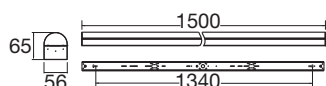

BATTEN P 1500 72

830/840/850 WH EM 3H

La gamme de luminaires BATTEN P du catalogue SLVtec est le gage de solutions d'éclairage LED puissantes et flexibles, idéales pour la rénovation énergétique d'installations existantes équipées de sources fluorescentes T8/T5. Avec jusqu'à 150 lm/W et une durée de vie de 100 000 h (L80B10), ces modèles proposent une solution durable et économique pour les applications professionnelles et commerciales telles que bureaux, écoles, espaces de vente ou surfaces infrastructurelles. Les luminaires sont disponibles en trois longueurs (600, 1200, 1500 mm) et équipés d'une fonction multi-lumen et multi-CCT intégrée : quatre niveaux de puissance et trois températures de couleur (3000/4000/5000 K) peuvent être réglés directement en situation par commutateur DIP. Il existe également des variantes avec commande DALI intégrée, capteurs ou module d'éclairage de secours (3h) – pour une flexibilité maximale dans la conception de l'éclairage. Grâce à son boîtier robuste en aluminium et polycarbonate (IP20, IK04) et à son montage simple, le BATTEN P est parfait pour les projets exigeants. Un câble de suspension en acier de 2 m, proposé comme accessoire en option, complète le système et ajoute des possibilités d'installation flexibles comme le montage au plafond ou en suspension.

INFORMATIONS TECHNIQUES

Réf.	1009256
Code IP	IP20
Classe de résistance aux chocs	IK 04
Montage	En saillie
Détails de montage	Plafond, Applique
Tension nominale primaire	220-240V ~0/50/60 Hz
Courant / tension secondaire	200-350 mA
Classe de protection	I
Puissance en watts	28 W
Température ambiante	80 °C
Température ambiante minimale	-20 °C
Température ambiante maximale	40 °C
Nombre de luminaires sur LS B16A	26
Nombre de luminaires sur LS C16A	43
Hauteur du courant d'appel	15 A
Durée du courant d'appel	272 µs
Lumen	7200/6700/6700 lm
Température de couleur	5000/4000/3000 Kelvin
Coloris	blanc
IRC	80
Durée de vie	100000 h
Longueur	150 cm