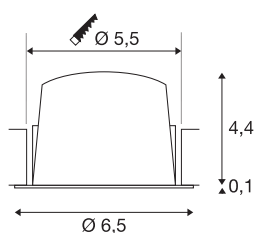

TECHNISCHE SPECIFICATIES

Art.nr.	1009275
Aantal verschillende lichtopeningen	1
IP-code	IP20
Montage	Inbouw
Montagebeschrijving	Plafond
Secundaire stroom / spanning	200 mA
Veiligheidsklasse	III
Wattage	6.9 W
minimale omgevingstemperatuur	-20 °C
maximale omgevingstemperatuur	40 °C
Lumen	900 lm
Lichtkleurtemperatuur	2700 Kelvin
Stralingshoek	40 °
Kleur	zwart/wit
CRI	90
UGR ≤	22
Levensduur	50000 h
Risk Group	1
Hoogte	4.5 cm
Diameter	6.5 cm
Nettogewicht	0.1 kg
Brutogewicht	0.2 kg

Vorm inbouwopening	rond
Inbouwdiepte	11 cm
Inbouwdiameter	5.5 cm