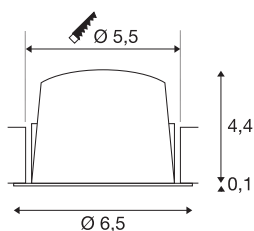

## TECHNISCHE SPECIFICATIES

Art.nr.	1009289
Aantal verschillende lichtopeningen	1
IP-code	IP20
Montage	Inbouw
Montagebeschrijving	Plafond
Secundaire stroom / spanning	200 mA
Veiligheidsklasse	III
Wattage	6.9 W
minimale omgevingstemperatuur	-20 °C
maximale omgevingstemperatuur	40 °C
Lumen	950 lm
Lichtkleurtemperatuur	3000 Kelvin
Stralingshoek	20 °
Kleur	zwart
CRI	90
UGR ≤	19
Levensduur	50000 h
Risk Group	1
Hoogte	4.5 cm
Diameter	6.5 cm
Nettogewicht	0.1 kg
Brutogewicht	0.2 kg

Vorm inbouwopening	rond
Inbouwdiepte	11 cm
Inbouwdiameter	5.5 cm
BIG WHITE pagina	25