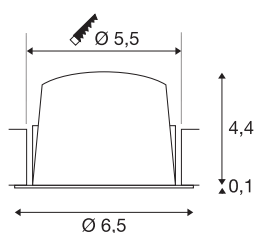

NUMINOS® XS

luminária de teto embutida, 3000 K, 20°, IP20, redonda, preta

O sistema de iluminação NUMINOS da SLV combina tecnologia, design e funcionalidade como nenhum outro. Com uma variedade de downlights e focos, pode experimentar mil possibilidades de design de iluminação. Isso inclui também o NUMINOS® XS, que se destaca como um foco embutido de teto pela excelente qualidade de fabrico e de luz. Ideal para uma iluminação harmoniosa, moderna e que poupa espaço, direcionando o foco para objetos ou para o espaço. A montagem é feita num instante. Quando vai decidir-se pelo NUMINOS da SLV-a diversidade modular espera por si.

DADOS TÉCNICOS

Ref. n.º	1009289
Número de diferentes saídas de luz	1
IP Code	IP20
Montagem	Montagem de embutir
Pormenores da montagem	Teto
Corrente / Tensão secundária	200 mA
Classe de proteção	III
Potência	6.9 W
temperatura ambiente mínima	-20 °C
temperatura ambiente máxima	40 °C
Lúmen	950 lm
Temperatura de cor da luz	3000 Kelvin
Ângulo de feixe	20 °
Cor	preto
CRI	90
UGR ≤	19
Vida útil	50000 h
Risk Group	1
Altura	4.5 cm
Diâmetro	6.5 cm
Peso líquido	0.1 kg
Peso bruto	0.2 kg

Forma de recorte	em volta
Profundidade de montagem	11 cm
Diâmetro de montagem	5.5 cm
Página BIG WHITE	25