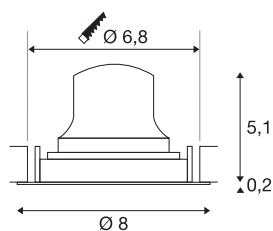

## TECHNISCHE SPECIFICATIES

Art.nr.	1009325
Aantal verschillende lichtopeningen	1
Draai- of kantelbaar	Draaibare rail en kantelbaar
IP-code	IP20
Montage	Inbouw
Montagebeschrijving	Plafond
Secundaire stroom / spanning	200 mA
Veiligheidsklasse	III
Wattage	6.9 W
minimale omgevingstemperatuur	-20 °C
maximale omgevingstemperatuur	40 °C
Lumen	900 lm
Lichtkleurtemperatuur	2700 Kelvin
Stralingshoek	20 °
Kleur	zwart
CRI	90
UGR ≤	19
Levensduur	50000 h
Risk Group	1
Hoogte	5.3 cm
Diameter	8 cm
Nettogewicht	0.11 kg

Brutogewicht	0.22 kg
Vorm inbouwopening	rond
Inbouwdiepte	8 cm
Inbouwdiameter	6.8 cm
BIG WHITE pagina	34