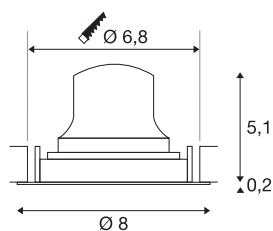

TECHNISCHE SPECIFICATIES

Art.nr.	1009338
Aantal verschillende lichtopeningen	1
Draai- of kantelbaar	Draaibare stang en kantelbaar
IP-code	IP20
Montage	Inbouw
Montagebeschrijving	Plafond
Secundaire stroom / spanning	200 mA
Veiligheidsklasse	III
Wattage	6.9 W
minimale omgevingstemperatuur	-20 °C
maximale omgevingstemperatuur	40 °C
Lumen	900 lm
Lichtkleurtemperatuur	2700 Kelvin
Stralingshoek	40 °
Kleur	wit
CRI	90
UGR ≤	22
Levensduur	50000 h
Risk Group	1
Hoogte	5.3 cm
Diameter	8 cm
Nettogewicht	0.11 kg

Brutogewicht	0.22 kg
Vorm inbouwopening	rond
Inbouwdiepte	8 cm
Inbouwdiameter	6.8 cm
BIG WHITE pagina	35