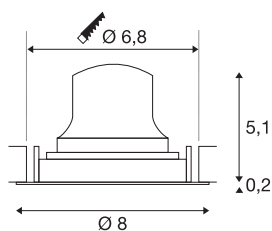

TECHNICKÁ DATA

Č. výrobku	1009351
Počet různých výstupů světla	1
Kód IP	IP20
Montáž	Montáž
Podrobnosti montáže	Strop
Sekundární proud / napětí	200 mA
Třída ochrany	III
Příkon	6.9 W
Minimální teplota prostředí	-20 °C
Maximální teplota prostředí	40 °C
Lumen	950 lm
Teplota barvy světla	3000 Kelvin
Úhel záření	55 °
Barva	černá/chrom
CRI	90
UGR ≤	25
Životnost	50000 h
Risk Group	1
Výška	5.3 cm
Průměr	8 cm
Hmotnost netto	0.11 kg
Celková hmotnost	0.22 kg

Vestavná hloubka	8 cm
Vestavný průměr	6.8 cm