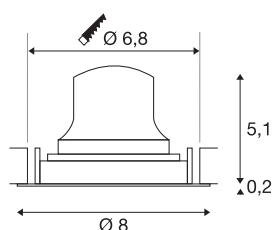

TECHNISCHE DATEN

Art. Nr.	1009377
Anzahl unterschiedliche Lichtauslässe	1
Dreh- oder Schwenkbar	drehbare Leiste und neigbar
IP Code	IP20
Montage	Einbau
Montagedetails	Decke
Sekundär Strom / Spannung	200 mA
Schutzklasse	III
Wattage	6.9 W
minimale Umgebungstemperatur	-20 °C
maximale Umgebungstemperatur	40 °C
Lumen	1000 lm
Lichtfarbtemperatur	4000 Kelvin
Abstrahlwinkel	55 °
Farbe	weiss
CRI	90
UGR ≤	25
Lebensdauer	50000 h
Risk Group	1
Höhe	5.3 cm
Durchmesser	8 cm
Nettogewicht	0.11 kg

Bruttogewicht	0.22 kg
Ausschnittsform	rund
Einbautiefe	8 cm
Einbaudurchmesser	6.8 cm