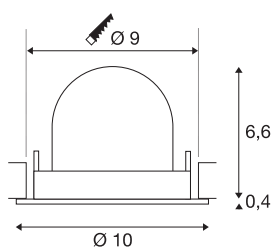

NUMINOS® GIMBLE S

Deckeneinbauleuchte, 2700 K, 40°, IP20, rund,
schwarz / weiß

NUMINOS ist das optimal aufeinander abgestimmte Leuchtensystem von SLV, das Funktion, Design und Technik vereint. So können Sie mit verschiedenen Down- und Spotlights Tausend lichtgestalterische Möglichkeiten erleben. Auch mit der NUMINOS® GIMBLE S Deckeneinbauleuchte, die mit bester Verarbeitungs- und Lichtqualität überzeugt. Ideal für eine harmonische, moderne und platzsparende Beleuchtung, die den Akzent auf Objekte oder den Raum lenkt. Die Montage erledigen Sie dann im Handumdrehen. Wann entscheiden Sie sich für die modulare Vielfalt von SLV?

TECHNISCHE DATEN

Art. Nr.	1009383
Anzahl unterschiedliche Lichtauslässe	1
Dreh- oder Schwenkbar	drehbare Stange und neigbar
IP Code	IP20
Montage	Einbau
Montagedetails	Decke
Sekundär Strom / Spannung	200 mA
Schutzklasse	III
Wattage	6.7 W
minimale Umgebungstemperatur	-20 °C
maximale Umgebungstemperatur	40 °C
Lumen	1000 lm
Lichtfarbtemperatur	2700 Kelvin
Abstrahlwinkel	40 °
Farbe	schwarz/weiss
CRI	90
UGR ≤	19
Lebensdauer	50000 h
Risk Group	1
Höhe	7 cm
Durchmesser	10 cm
Nettogewicht	0.188 kg

Bruttogewicht	0.288 kg
Ausschnittsform	rund
Einbautiefe	7 cm
Einbaudurchmesser	9 cm