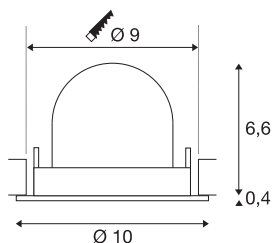

TECHNISCHE GEGEVENS

| | |
|-------------------------------------|------------------------------|
| Art.nr. | 1009403 |
| Aantal verschillende lichtopeningen | 1 |
| Draai- of zwenkbaar | Draaibare rail en kantelbaar |
| IP-code | IP20 |
| Montage | inbouw |
| Montagebeschrijving | plafond |
| Secundaire stroom/spanning | 200 mA |
| Beschermingsklasse | III |
| Wattage | 6.7 W |
| minimale omgevingstemperatuur | -20 °C |
| maximale omgevingstemperatuur | 40 °C |
| Lumen | 1050 lm |
| Lichtkleurtemperatuur | 3000 Kelvin |
| Stralingshoek | 55 ° |
| Kleur | zwart |
| CRI | 90 |
| UGR ≤ | 22 |
| Levensduur | 50000 h |
| Risk Group | 1 |
| Hoogte | 7 cm |
| Diameter | 10 cm |
| Nettogewicht | 0.188 kg |

| | |
|-----------------|----------|
| Brutogewicht | 0.288 kg |
| Uitsparingsvorm | rond |
| Inbouwdiepte | 7 cm |
| Inbouwdiameter | 9 cm |