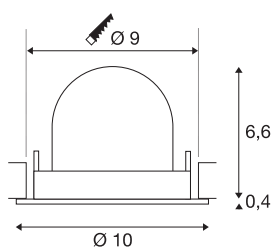

DADOS TÉCNICOS

Ref. n.º	1009407
Número de diferentes saídas de luz	1
Giratório ou Articulável	haste rotativa e inclinável
IP Code	IP20
Montagem	Montagem de embutir
Pormenores da montagem	Teto
Corrente / Tensão secundária	200 mA
Classe de proteção	III
Potência	6.7 W
temperatura ambiente mínima	-20 °C
temperatura ambiente máxima	40 °C
Lúmen	1050 lm
Temperatura de cor da luz	3000 Kelvin
Ângulo de feixe	20 °
Cor	branco
CRI	90
UGR ≤	19
Vida útil	50000 h
Risk Group	1
Altura	7 cm
Diâmetro	10 cm
Peso líquido	0.188 kg

Peso bruto	0.288 kg
Forma de recorte	em volta
Profundidade de montagem	7 cm
Diâmetro de montagem	9 cm