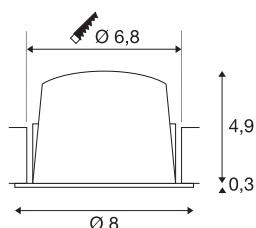

NUMINOS® S

plafondinbouwarmatuur, 2700 K, 20°, IP20, rond zwart / wit

Het NUMINOS armatuursysteem van SLV combineert functie, design en technologie op perfecte wijze. Met verschillende downlights en spots zorgt u voor duizend mogelijkheden voor lichtontwerp. Daartoe behoort ook NUMINOS® DL S, die overtuigt als plafondinbouwarmatuur met de beste afwerkings- en lichtkwaliteit. Ideaal voor discrete, moderne en ruimtebesparende verlichting die voorwerpen of de ruimte accentueert. De plafondinbouwarmatuur overtuigt met een opgenomen vermogen van 6,7 watt, een lichtsterkte van 1000 lumen, een kleurtemperatuur van 2700 Kelvin en een hoge kleurweergave-index van meer dan 90. De installatie is dan ook nog een fluitje van een cent. Wanneer kiest u voor NUMINOS © van SLV?

TECHNISCHE GEGEVENS

Art.nr.	1009434
Aantal verschillende lichtopeningen	1
IP-code	IP20
Montage	inbouw
Montagebeschrijving	plafond
Secundaire stroom/spanning	200 mA
Beschermingsklasse	III
Wattage	6.7 W
minimale omgevingstemperatuur	-20 °C
maximale omgevingstemperatuur	40 °C
Lumen	1000 lm
Lichtkleurtemperatuur	2700 Kelvin
Stralingshoek	20 °
Kleur	zwart/wit
CRI	90
UGR ≤	19
Levensduur	50000 h
Risk Group	1
Hoogte	5.2 cm
Diameter	8 cm
Nettogewicht	0.13 kg
Brutogewicht	0.23 kg

Uitsparingsvorm	rond
Inbouwdiepte	8 cm
Inbouwdiameter	6.8 cm