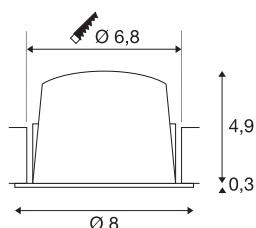

NUMINOS® S

plafondinbouwarmatuur, 2700 K, 20°, IP20, rond zwart / wit

Het NUMINOS verlichtingssysteem van SLV combineert op een perfecte manier functie, design en techniek. Met verschillende downlights en spots zorgt u voor duizend lichtontwerpmogelijkheden. Daarbij hoort ook de NUMINOS® DL S, die als plafondinbouwarmatuur overtuigt door de beste afwerkings- en lichtkwaliteit. Ideaal voor een subtiele, moderne en ruimtebesparende verlichting die de aandacht richt op objecten of de ruimte. De plafondinbouwarmatuur overtuigt met een stroomverbruik van 6,7 Watt, een lichtintensiteit van 1000 lumen, een kleurtemperatuur van 2700 Kelvin en de hoge kleurweergave-index van meer dan 90. De installatie voert u in een mum van tijd uit. Wanneer kiest u voor NUMINOS® van SLV?

TECHNISCHE SPECIFICATIES

Art.nr.	1009434
Aantal verschillende lichtopeningen	1
IP-code	IP20
Montage	Inbouw
Montagebeschrijving	Plafond
Secundaire stroom / spanning	200 mA
Veiligheidsklasse	III
Wattage	6.7 W
minimale omgevingstemperatuur	-20 °C
maximale omgevingstemperatuur	40 °C
Lumen	1000 lm
Lichtkleurtemperatuur	2700 Kelvin
Stralingshoek	20 °
Kleur	zwart/wit
CRI	90
UGR ≤	19
Levensduur	50000 h
Risk Group	1
Hoogte	5.2 cm
Diameter	8 cm
Nettogewicht	0.13 kg
Brutogewicht	0.23 kg

Vorm inbouwopening	rond
Inbouwdiepte	8 cm
Inbouwdiameter	6.8 cm