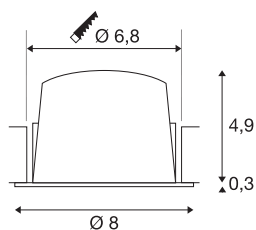

NUMINOS® S

Deckeneinbauleuchte, 2700 K, 20°, IP20, rund, weiß

NUMINOS ist das bestmöglich aufeinander abgestimmte Leuchtsystem von SLV, das Funktion, Design und Technik vereint. Mit vielfältigen Down- und Spotlights sorgen Sie für Tausend lichtgestalterische Möglichkeiten. Dazu gehört auch NUMINOS® DL S, die als Deckeneinbauleuchte durch beste Verarbeitungs- und Lichtqualität besticht. Ideal für eine dezente, moderne und platzsparende Beleuchtung, die den Fokus auf Objekte oder den Raum lenkt. Die Deckeneinbauleuchte kann mit einer Leistungsaufnahme von 6,7 Watt, Lichtstrom von 1000 Lumen, Farbtemperatur von 2700 Kelvin und einem hohen Farbwiedergabeindex von über 90 überzeugen. Die Montage erledigen Sie dann im Handumdrehen. Wann entscheiden Sie sich für NUMINOS © von SLV?

TECHNISCHE DATEN

Art. Nr.	1009443
Anzahl unterschiedliche Lichtauslässe	1
IP Code	IP20
Montage	Einbau
Montagedetails	Decke
Sekundär Strom / Spannung	200 mA
Schutzklasse	III
Wattage	6.7 W
minimale Umgebungstemperatur	-20 °C
maximale Umgebungstemperatur	40 °C
Lumen	1000 lm
Lichtfarbtemperatur	2700 Kelvin
Abstrahlwinkel	20 °
Farbe	weiss
CRI	90
UGR ≤	19
Lebensdauer	50000 h
Risikogruppe	1
Höhe	5.2 cm
Durchmesser	8 cm
Nettogewicht	0.13 kg
Bruttogewicht	0.23 kg

Ausschnittsform	rund
Einbautiefe	8 cm
Einbaudurchmesser	6.8 cm
BIG WHITE Seite	27