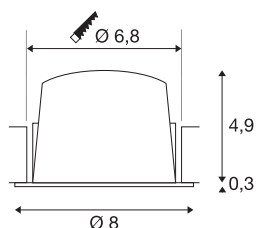

## TECHNISCHE SPECIFICATIES

Art.nr.	1009468
Aantal verschillende lichtopeningen	1
IP-code	IP20
Montage	Inbouw
Montagebeschrijving	Plafond
Secundaire stroom / spanning	200 mA
Veiligheidsklasse	III
Wattage	6.7 W
minimale omgevingstemperatuur	-20 °C
maximale omgevingstemperatuur	40 °C
Lumen	1050 lm
Lichtkleurtemperatuur	3000 Kelvin
Stralingshoek	55 °
Kleur	wit/chroom
CRI	90
UGR ≤	22
Levensduur	50000 h
Risk Group	1
Hoogte	5.2 cm
Diameter	8 cm
Nettogewicht	0.13 kg
Brutogewicht	0.23 kg

Vorm inbouwopening	rond
Inbouwdiepte	8 cm
Inbouwdiameter	6.8 cm