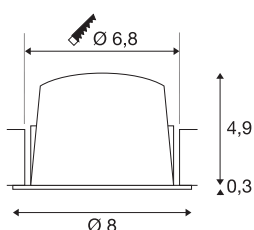

NUMINOS® S

Stropní vestavné svítidlo, 4000 K, 40°, IP20, kulaté, bílé

Dokonalá funkčnost, design a technologie: NUMINOS je systém osvětlení od SLV, který toto všechno ideálně spojuje. Rozmanité downlighty a spotlights nabízejí tisíce možností designu osvětlení. Patří sem třeba zápusťné stropní svítidlo NUMINOS® DL S, které zaujme tou nejvyšší kvalitou zpracování a světla. Je ideální pro decentní, moderní a prostorově úsporné osvětlení, které zaměřuje pozornost na jednotlivé objekty či celý prostor. Zápusťné stropní svítidlo může přesvědčit spotřebou energie 6,7 W, intenzitou světla 1050 lumenů, teplotou barev 4000 K a dobrým indexem podání barev nad 90. Montáž pak zvládnete raz dva. Kdy-pak se rozhodnete pro NUMINOS® od SLV?

TECHNICKÁ DATA

Č. výrobku	1009482
Počet různých výstupů světla	1
Kód IP	IP20
Montáž	Montáž
Podrobnosti montáže	Strop
Sekundární proud / napětí	200 mA
Třída ochrany	III
Příkon	6.7 W
Minimální teplota prostředí	-20 °C
Maximální teplota prostředí	40 °C
Lumen	1050 lm
Teplota barvy světla	4000 Kelvin
Úhel záření	40 °
Barva	bílá
CRI	90
UGR ≤	19
Životnost	50000 h
Risk Group	1
Výška	5.2 cm
Průměr	8 cm
Hmotnost netto	0.13 kg
Celková hmotnost	0.23 kg

Tvar výřezu	kulatý
Vestavná hloubka	8 cm
Vestavný průměr	6.8 cm
BIG WHITE strana	27