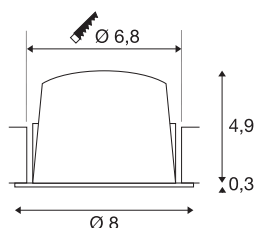

## NUMINOS® S

**incasso a plafone, 4000 K, 40°, IP20, rotondo, bianco**

Design, tecnologia e funzionalità allo stato puro: NUMINOS è il sistema di lampade di SLV che unisce ogni aspetto. La varietà di downlight e faretto permettono migliaia di combinazioni illuminotecniche. Fra questi vi è anche NUMINOS® DL S, una lampada a incasso da soffitto che offre il meglio della qualità in fatto di lavorazione e luce. Ideale per un'illuminazione discreta, moderna e salvaspazio, che pone l'accento su oggetti o su tutto l'ambiente. Questa lampada a incasso da soffitto offre una potenza assorbita di 6,7 Watt, un'intensità luminosa di 1050 Lumen, una temperatura cromatica di 4000 Kelvin e un ottimo indice di resa cromatica di oltre 90. Il montaggio è un gioco da ragazzi. Quando acquisterete una lampada NUMINOS® di SLV?

## DATI TECNICI

Articolo	1009482
Numero di diverse finestre	1
Codice IP	IP20
Montaggio	Incasso
Dettagli di montaggio	Soffitto
Corrente / tensione secondaria	200 mA
Classe isolamento	III
Wattaggio	6.7 W
Temperatura ambiente minima	-20 °C
Temperatura ambiente massima	40 °C
Lumen	1050 lm
Temperatura colore	4000 Kelvin
Angolo di emissione	40 °
Colore	bianco
CRI	90
UGR ≤	19
Durata	50000 h
Risk Group	1
Altezza	5.2 cm
Diametro	8 cm
Peso netto	0.13 kg
Peso lordo	0.23 kg

Forma dello scasso	rotonda
Profondità d'incasso	8 cm
Diametro d'incasso	6.8 cm
BIG WHITE pagina	27