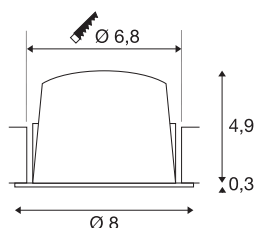

## TECHNISCHE GEGEVENS

Art.nr.	1009482
Aantal verschillende lichtopeningen	1
IP-code	IP20
Montage	inbouw
Montagebeschrijving	plafond
Secundaire stroom/spanning	200 mA
Beschermingsklasse	III
Wattage	6.7 W
minimale omgevingstemperatuur	-20 °C
maximale omgevingstemperatuur	40 °C
Lumen	1050 lm
Lichtkleurtemperatuur	4000 Kelvin
Stralingshoek	40 °
Kleur	wit
CRI	90
UGR ≤	19
Levensduur	50000 h
Risk Group	1
Hoogte	5.2 cm
Diameter	8 cm
Nettogewicht	0.13 kg
Brutogewicht	0.23 kg

Uitsparingsvorm	rond
Inbouwdiepte	8 cm
Inbouwdiameter	6.8 cm
BIG WHITE pagina	27