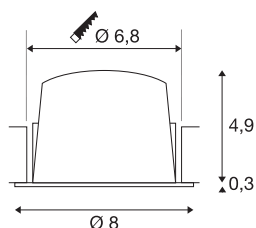

## TECHNISCHE SPECIFICATIES

Art.nr.	1009482
Aantal verschillende lichtopeningen	1
IP-code	IP20
Montage	Inbouw
Montagebeschrijving	Plafond
Secundaire stroom / spanning	200 mA
Veiligheidsklasse	III
Wattage	6.7 W
minimale omgevingstemperatuur	-20 °C
maximale omgevingstemperatuur	40 °C
Lumen	1050 lm
Lichtkleurtemperatuur	4000 Kelvin
Stralingshoek	40 °
Kleur	wit
CRI	90
UGR ≤	19
Levensduur	50000 h
Risk Group	1
Hoogte	5.2 cm
Diameter	8 cm
Nettogewicht	0.13 kg
Brutogewicht	0.23 kg

Vorm inbouwopening	rond
Inbouwdiepte	8 cm
Inbouwdiameter	6.8 cm
BIG WHITE pagina	27