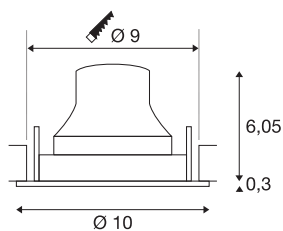

Art. Nej.	1009514
Antal olika ljusuttag	1
Roterbar eller svängbar	vridbar stäng och lutbar
IP-kod	IP20
Monteringsdetaljer	Inbyggnad
Monteringsdetaljer	Tak
Sekundär ström/spänning	200 mA
Skyddsklass	III
Watt	6.7 W
Minsta omgivningstemperatur	-20 °C
Maximal omgivningstemperatur	40 °C
Lumen	1050 lm
Ljusets färgtemperatur	3000 Kelvin
Strålningsvinkel	20 °
Färg	vit/svart
CRI	90
UGR ≤	19
Livslängd	50000 h
Riskgrupp	1
höjd	6.35 cm
Diameter	10 cm
Netto vikt	0.188 kg

Bruttovikt	0.288 kg
Utskärningens form	rund
Inbyggnadsdjup	8.5 cm
Installationsdiameter	9 cm
BIG WHITE Seite	37