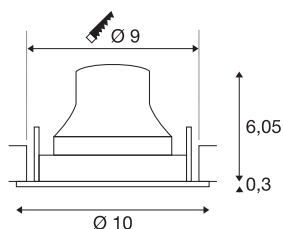

TECHNISCHE SPECIFICATIES

Art.nr.	1009534
Aantal verschillende lichtopeningen	1
Draai- of kantelbaar	draaibare stang en kantelbaar
IP-code	IP20
Montage	Inbouw
Montagebeschrijving	Plafond
Secundaire stroom / spanning	200 mA
Veiligheidsklasse	III
Wattage	6.7 W
minimale omgevingstemperatuur	-20 °C
maximale omgevingstemperatuur	40 °C
Lumen	1050 lm
Lichtkleurtemperatuur	4000 Kelvin
Stralingshoek	20 °
Kleur	wit/chroom
CRI	90
UGR ≤	19
Levensduur	50000 h
Risk Group	1
Hoogte	6.35 cm
Diameter	10 cm
Nettogewicht	0.188 kg

Brutogewicht	0.288 kg
Vorm inbouwopening	rond
Inbouwdiepte	8.5 cm
Inbouwdiameter	9 cm