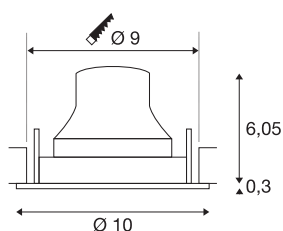

TECHNISCHE SPECIFICATIES

Art.nr.	1009535
Aantal verschillende lichtopeningen	1
Draai- of kantelbaar	draaibare balk en kantelbaar
IP-code	IP20
Montage	Inbouw
Montagebeschrijving	Plafond
Secundaire stroom / spanning	200 mA
Veiligheidsklasse	III
Wattage	6.7 W
minimale omgevingstemperatuur	-20 °C
maximale omgevingstemperatuur	40 °C
Lumen	1050 lm
Lichtkleurtemperatuur	4000 Kelvin
Stralingshoek	40 °
Kleur	wit/zwart
CRI	90
UGR ≤	19
Levensduur	50000 h
Risk Group	1
Hoogte	6.35 cm
Diameter	10 cm
Nettogewicht	0.188 kg

Brutogewicht	0.288 kg
Vorm inbouwopening	rond
Inbouwdiepte	8.5 cm
Inbouwdiameter	9 cm
BIG WHITE pagina	37