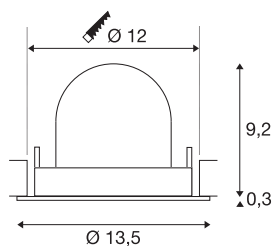

TECHNICKÁ DATA

Č. výrobku	1009592
Počet různých výstupů světla	1
Kód IP	IP20
Montáž	Montáž
Podrobnosti montáže	Strop
Sekundární proud / napětí	350 mA
Třída ochrany	III
Příkon	12 W
Minimální teplota prostředí	-20 °C
Maximální teplota prostředí	40 °C
Lumen	1900 lm
Teplota barvy světla	4000 Kelvin
Úhel záření	55 °
Barva	bílá/černá
CRI	90
UGR ≤	22
Životnost	50000 h
Risk Group	1
Výška	9.5 cm
Průměr	13.5 cm
Hmotnost netto	0.41 kg
Celková hmotnost	0.56 kg

Vestavná hloubka	9.5 cm
Vestavný průměr	12 cm