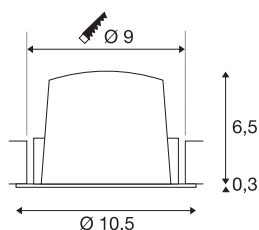

TECHNISCHE SPECIFICATIES

Art.nr.	1009616
Aantal verschillende lichtopeningen	1
IP-code	IP20
Montage	Inbouw
Montagebeschrijving	Plafond
Secundaire stroom / spanning	350 mA
Veiligheidsklasse	III
Wattage	12 W
minimale omgevingstemperatuur	-20 °C
maximale omgevingstemperatuur	40 °C
Lumen	1800 lm
Lichtkleurtemperatuur	3000 Kelvin
Stralingshoek	40 °
Kleur	zwart
CRI	90
UGR ≤	19
Levensduur	50000 h
Risk Group	1
Hoogte	6.8 cm
Diameter	10.5 cm
Nettogewicht	0.22 kg
Brutogewicht	0.28 kg

Vorm inbouwopening	rond
Inbouwdiepte	7.5 cm
Inbouwdiameter	9 cm
BIG WHITE pagina	29