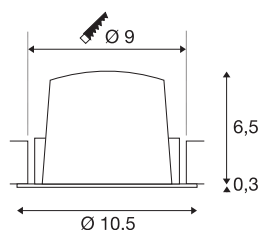

NUMINOS® M

plafondinbouwarmatuur 3000K, 55°, IP20, rond, zwart

Het NUMINOS verlichtingssysteem van SLV combineert techniek, design en functionaliteit als geen ander. Met verschillende downlights en spots zorgt u voor duizend lichtontwerpmogelijkheden. Daarbij hoort ook de NUMINOS® DL M, die als plafondinbouwarmatuur overtuigt door de beste afwerkings- en lichtkwaliteit. Zo creëert u een onopvallende, moderne en ruimtebesparende verlichting die gericht is op objecten of de ruimte. De plafondinbouwarmatuur overtuigt met een stroomverbruik van 12 watt, een lichtintensiteit van 1800 lumen, een kleurtemperatuur van 3000 Kelvin en de goede kleurweergave-index van meer dan 90. De montage voert u in een mum van tijd uit. Wanneer kiest u voor NUMINOS van SLV: de modulaire diversiteit wacht op u?

TECHNISCHE SPECIFICATIES

Art.nr.	1009619
Aantal verschillende lichtopeningen	1
IP-code	IP20
Montage	Inbouw
Montagebeschrijving	Plafond
Secundaire stroom / spanning	350 mA
Veiligheidsklasse	III
Wattage	12 W
minimale omgevingstemperatuur	-20 °C
maximale omgevingstemperatuur	40 °C
Lumen	1800 lm
Lichtkleurtemperatuur	3000 Kelvin
Stralingshoek	55 °
Kleur	zwart
CRI	90
UGR ≤	22
Levensduur	50000 h
Risk Group	1
Hoogte	6.8 cm
Diameter	10.5 cm
Nettogewicht	0.22 kg
Brutogewicht	0.28 kg

Vorm inbouwopening	rond
Inbouwdiepte	7.5 cm
Inbouwdiameter	9 cm
BIG WHITE pagina	29