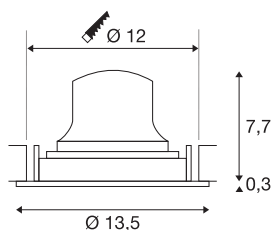

TECHNISCHE SPECIFICATIES

Art.nr.	1009666
Aantal verschillende lichtopeningen	1
Draai- of kantelbaar	draaibare balk en kantelbaar
IP-code	IP20
Montage	Inbouw
Montagebeschrijving	Plafond
Secundaire stroom / spanning	350 mA
Veiligheidsklasse	III
Wattage	12 W
minimale omgevingstemperatuur	-20 °C
maximale omgevingstemperatuur	40 °C
Lumen	1700 lm
Lichtkleurtemperatuur	2700 Kelvin
Stralingshoek	55 °
Kleur	wit/chroom
CRI	90
UGR ≤	22
Levensduur	50000 h
Risk Group	1
Hoogte	8 cm
Diameter	13.5 cm
Nettogewicht	0.35 kg

Brutogewicht	0.45 kg
Vorm inbouwopening	rond
Inbouwdiepte	10 cm
Inbouwdiameter	12 cm