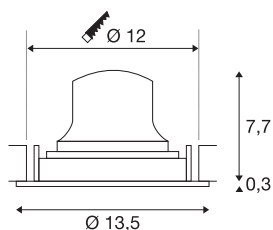

TECHNISCHE DATEN

Art. Nr.	1009680
Anzahl unterschiedliche Lichtauslässe	1
Dreh- oder Schwenkbar	drehbare Stange und neigbar
IP Code	IP20
Montage	Einbau
Montagedetails	Decke
Sekundär Strom / Spannung	350 mA
Schutzklasse	III
Wattage	12 W
minimale Umgebungstemperatur	-20 °C
maximale Umgebungstemperatur	40 °C
Lumen	1800 lm
Lichtfarbtemperatur	3000 Kelvin
Abstrahlwinkel	40 °
Farbe	weiss
CRI	90
UGR ≤	19
Lebensdauer	50000 h
Risikogruppe	1
Höhe	8 cm
Durchmesser	13.5 cm
Nettogewicht	0.35 kg

Bruttogewicht	0.45 kg
Ausschnittsform	rund
Einbautiefe	10 cm
Einbaudurchmesser	12 cm
BIG WHITE Seite	39