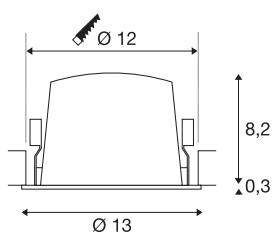

Art. Nej.	1009780
Antal olika ljusuttag	1
IP-kod	IP20
Monteringsdetaljer	Inbyggnad
Monteringsdetaljer	Tak
Sekundär ström/spänning	500 mA
Skyddsklass	III
Watt	17 W
Minsta omgivningstemperatur	-20 °C
Maximal omgivningstemperatur	40 °C
Lumen	2500 lm
Ljusets färgtemperatur	3000 Kelvin
Strålningsvinkel	55 °
Färg	svart
CRI	90
UGR ≤	22
Livslängd	50000 h
Riskgrupp	1
höjd	8.5 cm
Diameter	13 cm
Netto vikt	0.44 kg
Bruttovikt	0.59 kg

Utskärningens form	runda
Inbyggnadsdjup	8.5 cm
Installationsdiameter	12 cm