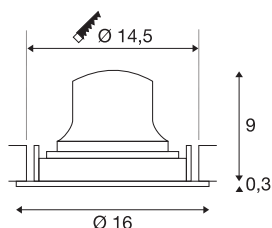

NUMINOS® MOVE L

Deckeneinbauleuchte, 2700 K, 20°, IP20, rund, weiß

NUMINOS ist das optimal aufeinander abgestimmte Leuchtensystem von SLV, das Funktion, Design und Technik vereint. Mit verschiedenen Down- und Spotlights erleben Sie Tausend lichtgestalterische Möglichkeiten. Wie mit dem NUMINOS® MOVE DL L Deckeneinbauleuchte, die durch ihre hochwertige Verarbeitungs- und Lichtqualität besticht. Ideal für eine dezente, moderne und platzsparende Beleuchtung, die den Fokus auf Objekte oder den Raum lenkt. Dabei kann die Deckeneinbauleuchte mit einer Leistungsaufnahme von 17 Watt, Lichtstrom von 2400 Lumen, Farbtemperatur von 2700 Kelvin und dem hohen Farbwiedergabeindex von über 90 überzeugen. Die Montage erledigen Sie dann im Handumdrehen. Wann entscheiden Sie sich für die modulare Vielfalt von SLV?

TECHNISCHE DATEN

Art. Nr.	1009820
Anzahl unterschiedliche Lichtauslässe	1
Dreh- oder Schwenkbar	drehbare Leiste und neigbar
IP Code	IP20
Montage	Einbau
Montagedetails	Decke
Sekundär Strom / Spannung	500 mA
Schutzklasse	III
Wattage	17 W
minimale Umgebungstemperatur	-20 °C
maximale Umgebungstemperatur	40 °C
Lumen	2400 lm
Lichtfarbtemperatur	2700 Kelvin
Abstrahlwinkel	20 °
Farbe	weiss
CRI	90
UGR ≤	19
Lebensdauer	50000 h
Risikogruppe	1
Höhe	9.3 cm
Durchmesser	16 cm
Nettogewicht	0.51 kg

Bruttogewicht	0.66 kg
Ausschnittsform	rund
Einbautiefe	10.5 cm
Einbaudurchmesser	14.5 cm
BIG WHITE Seite	41