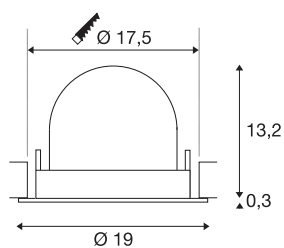

Art. Nej.	1009871
Antal olika ljusuttag	1
IP-kod	IP20
Monteringsdetaljer	Inbyggnad
Monteringsdetaljer	Tak
Sekundär ström/spänning	700 mA
Skyddsklass	III
Watt	24 W
Minsta omgivningstemperatur	-20 °C
Maximal omgivningstemperatur	40 °C
Lumen	3500 lm
Ljusets fÄrgtemperatur	2700 Kelvin
StrÄlningsvinkel	55 °
FÄrg	svart/vit
CRI	90
UGR ≤	22
LivslÄngd	50000 h
Riskgrupp	1
hjd	13.5 cm
Diameter	19 cm
Nettovikt	0.85 kg
Bruttovikt	1.1 kg

2093865	
1010698	LED-driftdon , 30 W, 700 mA
1006152	NuminosÅ® XL infÅlld lampram , rund 240/180 mm vit
1010706	LED-driftdon , 36 W, 700 mA, DALI
1006151	NuminosÅ® XL infÅlld lampram , rund 240/180 mm svart
1010694	NUMINOSÅ® XL , diffu- sor elliptisk
1010692	NUMINOSÅ® XL , Pris- matisk diffusor
1006154	NuminosÅ® XL infÅlld lampram , kantig 240/180 mm vit
1010702	LED-driftdon , 30 W, 700 mA, FAS
1010693	NUMINOSÅ® XL , Diffu- sor frostad
1006153	NuminosÅ® XL infÅlld lampram , kantig 240/180 mm svart
1010691	NUMINOSÅ® XL , diffu- sor med bikaka
1010133	NUMINOSÅ® XL , reflek- tor, guld
1010134	NUMINOSÅ® XL , reflek- tor, koppar

Utskärningens form	runda
Inbyggnadsdjup	13.5 cm
Installationsdiameter	17.5 cm