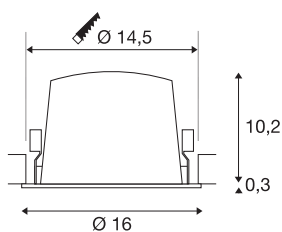

## TECHNISCHE SPECIFICATIES

Art.nr.	1009938
Aantal verschillende lichtopeningen	1
IP-code	IP20
Montage	Inbouw
Montagebeschrijving	Plafond
Secundaire stroom / spanning	700 mA
Veiligheidsklasse	III
Wattage	24 W
minimale omgevingstemperatuur	-20 °C
maximale omgevingstemperatuur	40 °C
Lumen	3600 lm
Lichtkleurtemperatuur	3000 Kelvin
Stralingshoek	20 °
Kleur	zwart/chroom
CRI	90
UGR ≤	19
Levensduur	50000 h
Risk Group	1
Hoogte	10.5 cm
Diameter	16 cm
Nettogewicht	0.7 kg
Brutogewicht	0.75 kg

Vorm inbouwopening	rond
Inbouwdiepte	10.5 cm
Inbouwdiameter	14.5 cm