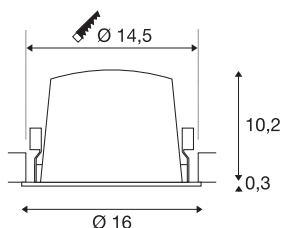

## TECHNISCHE SPECIFICATIES

Art.nr.	1009946
Aantal verschillende lichtopeningen	1
IP-code	IP20
Montage	Inbouw
Montagebeschrijving	Plafond
Secundaire stroom / spanning	700 mA
Veiligheidsklasse	III
Wattage	24 W
minimale omgevingstemperatuur	-20 °C
maximale omgevingstemperatuur	40 °C
Lumen	3600 lm
Lichtkleurtemperatuur	3000 Kelvin
Stralingshoek	20 °
Kleur	wit
CRI	90
UGR ≤	19
Levensduur	50000 h
Risk Group	1
Hoogte	10.5 cm
Diameter	16 cm
Nettogewicht	0.704 kg
Brutogewicht	0.8 kg

Vorm inbouwopening	rond
Inbouwdiepte	10.5 cm
Inbouwdiameter	14.5 cm
BIG WHITE pagina	33