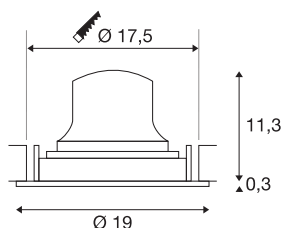

TECHNISCHE SPECIFICATIES

Art.nr.	1009979
Aantal verschillende lichtopeningen	1
Draai- of kantelbaar	Draaibare rail en kantelbaar
IP-code	IP20
Montage	Inbouw
Montagebeschrijving	Plafond
Secundaire stroom / spanning	700 mA
Veiligheidsklasse	III
Wattage	24 W
minimale omgevingstemperatuur	-20 °C
maximale omgevingstemperatuur	40 °C
Lumen	3500 lm
Lichtkleurtemperatuur	2700 Kelvin
Stralingshoek	55 °
Kleur	zwart/wit
CRI	90
UGR ≤	22
Levensduur	50000 h
Risk Group	1
Hoogte	11.6 cm
Diameter	19 cm
Nettogewicht	0.63 kg

Brutogewicht	1 kg
Vorm inbouwopening	rond
Inbouwdiepte	13 cm
Inbouwdiameter	17.5 cm