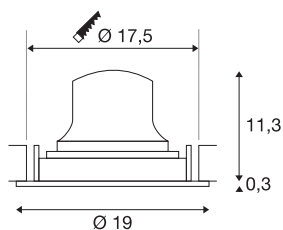

TECHNICKÁ DATA

Č. výrobku	1010001
Počet různých výstupů světla	1
Kód IP	IP20
Montáž	Montáž
Podrobnosti montáže	Strop
Sekundární proud / napětí	700 mA
Třída ochrany	III
Příkon	24 W
Minimální teplota prostředí	-20 °C
Maximální teplota prostředí	40 °C
Lumen	3600 lm
Teplota barvy světla	3000 Kelvin
Úhel záření	20 °
Barva	bílá/chrom
CRI	90
UGR ≤	19
Životnost	50000 h
Risk Group	1
Výška	11.6 cm
Průměr	19 cm
Hmotnost netto	0.58 kg
Celková hmotnost	0.95 kg

Vestavná hloubka	13 cm
Vestavný průměr	17.5 cm