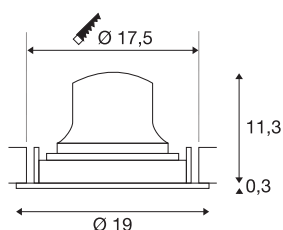

Art. Nej.	1010017
Antal olika ljusuttag	1
Roterbar eller svängbar	vridbar list och lutbar
IP-kod	IP20
Monteringsdetaljer	Inbyggnad
Monteringsdetaljer	Tak
Sekundär ström/spänning	700 mA
Skyddsklass	III
Watt	24 W
Minsta omgivningstemperatur	-20 °C
Maximal omgivningstemperatur	40 °C
Lumen	3800 lm
Ljusets färgtemperatur	4000 Kelvin
Strålningsvinkel	20 °
Färg	vit/svart
CRI	90
UGR ≤	19
Livslängd	50000 h
Riskgrupp	1
höjd	11.6 cm
Diameter	19 cm
Netto vikt	0.58 kg

Bruttovikt	0.95 kg
Utskärningens form	rund
Inbyggnadsdjup	13 cm
Installationsdiameter	17.5 cm
BIG WHITE Seite	43