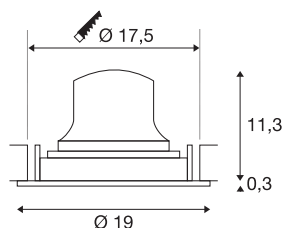

## NUMINOS® MOVE XL

Deckeneinbauleuchte, 4000 K, 55°, IP20, rund, weiß

Das NUMINOS Leuchtensystem von SLV vereint Technik, Design und Funktionalität wie kein anderes. Mit verschiedenen Down- und Spotlights erleben Sie Tausend lichtgestalterische Möglichkeiten. Wie mit dem NUMINOS® MOVE DL XL Deckeneinbauleuchte, die durch ihre hochwertige Verarbeitungs- und Lichtqualität besticht. Ideal für eine dezente, moderne und platzsparende Beleuchtung, die den Akzent auf Objekte oder den Raum lenkt. Die Deckeneinbauleuchte kann mit einer Leistungsaufnahme von 24 Watt, Lichtstrom von 3800 Lumen, Farbtemperatur von 4000 Kelvin und einem hohen Farbwiedergabeindex von über 90 überzeugen. Die Montage erledigen Sie dann im Handumdrehen. Wann entscheiden Sie sich für NUMINOS® von SLV?

## TECHNISCHE DATEN

Art. Nr.	1010024
Anzahl unterschiedliche Lichtauslässe	1
Dreh- oder Schwenkbar	drehbare Stange und neigbar
IP Code	IP20
Montage	Einbau
Montagedetails	Decke
Sekundär Strom / Spannung	700 mA
Schutzklasse	III
Wattage	24 W
minimale Umgebungstemperatur	-20 °C
maximale Umgebungstemperatur	40 °C
Lumen	3800 lm
Lichtfarbtemperatur	4000 Kelvin
Abstrahlwinkel	55 °
Farbe	weiss
CRI	90
UGR ≤	22
Lebensdauer	50000 h
Risikogruppe	1
Höhe	11.6 cm
Durchmesser	19 cm
Nettogewicht	0.63 kg

Bruttogewicht	1 kg
Ausschnittsform	rund
Einbautiefe	13 cm
Einbaudurchmesser	17.5 cm
BIG WHITE Seite	43