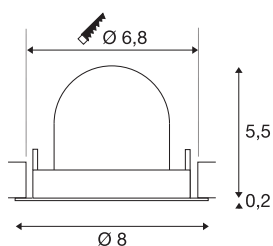

## TECHNISCHE DATEN

Art. Nr.	1010032
Anzahl unterschiedliche Lichtauslässe	1
Dreh- oder Schwenkbar	drehbare Leiste und neigbar
IP Code	IP20
Montage	Einbau
Montagedetails	Decke
Sekundär Strom / Spannung	200 mA
Schutzklasse	III
Wattage	6.9 W
minimale Umgebungstemperatur	-20 °C
maximale Umgebungstemperatur	40 °C
Lumen	900 lm
Lichtfarbtemperatur	2700 Kelvin
Abstrahlwinkel	55 °
Farbe	schwarz
CRI	90
UGR ≤	25
Lebensdauer	50000 h
Risikogruppe	1
Höhe	5.7 cm
Durchmesser	8 cm
Nettogewicht	0.11 kg

Bruttogewicht	0.21 kg
Ausschnittsform	rund
Einbautiefe	8 cm
Einbaudurchmesser	6.8 cm
BIG WHITE Seite	45