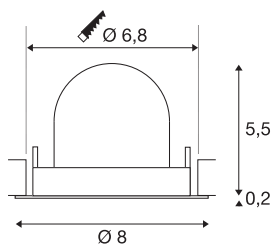

TECHNISCHE SPECIFICATIES

Art.nr.	1010052
Aantal verschillende lichtopeningen	1
Draai- of kantelbaar	draaibare balk en kantelbaar
IP-code	IP20
Montage	Inbouw
Montagebeschrijving	Plafond
Secundaire stroom / spanning	200 mA
Veiligheidsklasse	III
Wattage	6.9 W
minimale omgevingstemperatuur	-20 °C
maximale omgevingstemperatuur	40 °C
Lumen	950 lm
Lichtkleurtemperatuur	3000 Kelvin
Stralingshoek	55 °
Kleur	zwart/chroom
CRI	90
UGR ≤	25
Levensduur	50000 h
Risk Group	1
Hoogte	5.7 cm
Diameter	8 cm
Nettogewicht	0.11 kg

Brutogewicht	0.21 kg
Vorm inbouwopening	rond
Inbouwdiepte	8 cm
Inbouwdiameter	6.8 cm