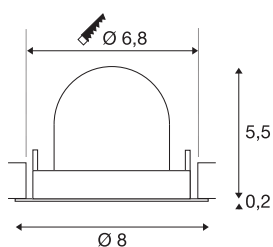

DADOS TÉCNICOS

Ref. n.º	1010066
Número de diferentes saídas de luz	1
Giratório ou Articulável	barra rotativa e inclinável
IP Code	IP20
Montagem	Montagem de embutir
Pormenores da montagem	Teto
Corrente / Tensão secundária	200 mA
Classe de proteção	III
Potência	6.9 W
temperatura ambiente mínima	-20 °C
temperatura ambiente máxima	40 °C
Lúmen	1000 lm
Temperatura de cor da luz	4000 Kelvin
Ângulo de feixe	40 °
Cor	preto/branco
CRI	90
UGR ≤	22
Vida útil	50000 h
Risk Group	1
Altura	5.7 cm
Diâmetro	8 cm
Peso líquido	0.11 kg

Peso bruto	0.21 kg
Forma de recorte	em volta
Profundidade de montagem	8 cm
Diâmetro de montagem	6.8 cm