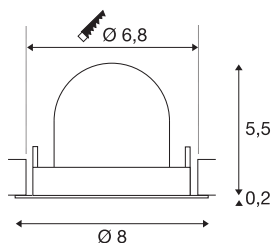

TECHNISCHE DATEN

Art. Nr.	1010072
Anzahl unterschiedliche Lichtauslässe	1
Dreh- oder Schwenkbar	drehbare Stange und neigbar
IP Code	IP20
Montage	Einbau
Montagedetails	Decke
Sekundär Strom / Spannung	200 mA
Schutzklasse	III
Wattage	6.9 W
minimale Umgebungstemperatur	-20 °C
maximale Umgebungstemperatur	40 °C
Lumen	1000 lm
Lichtfarbtemperatur	4000 Kelvin
Abstrahlwinkel	20 °
Farbe	weiss
CRI	90
UGR ≤	19
Lebensdauer	50000 h
Risikogruppe	1
Höhe	5.7 cm
Durchmesser	8 cm
Nettogewicht	0.11 kg

Bruttogewicht	0.21 kg
Ausschnittsform	rund
Einbautiefe	8 cm
Einbaudurchmesser	6.8 cm
BIG WHITE Seite	45