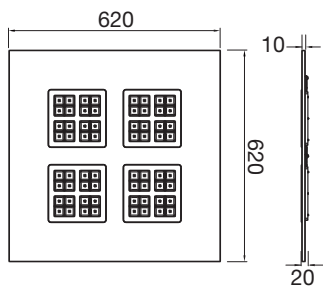

PAVANNO

625 45 830/840/850 WB WH UGR19 DALI

PAVANNO: energieeffizient, langlebig, förderfähig. Mit bis zu 190 lm/W, 100.000 h Lebensdauer, UGR<19, Multi-Lumen/Color und DALI-Steuerung eignet sich die Leuchte perfekt für Arbeitsumgebungen wie Büros, Schulungsräume oder Gesundheitseinrichtungen.

TECHNISCHE DATEN

Art. Nr.	1010122
IP Code	IP20
Schlagfestigkeitsklasse	IK 02
Montage	Einbau
Montagedetails	Decke
Dimmbar	Ja
Technologie der Dimmung	DALI
Primäre Nennspannung	220-240V ~0/50/60 Hz
Sekundär Strom / Spannung	600-1050 mA
Schutzklasse	II
Wattage	22 W
Umgebungstemperatur	80 °C
minimale Umgebungstemperatur	-20 °C
maximale Umgebungstemperatur	40 °C
Lumen	3620-6750 lm
Lichtfarbtemperatur	3000/4000/5000 Kelvin
Abstrahlwinkel	80 °
Farbe	weiss
CRI	80
UGR ≤	19
Lebensdauer	100000 h
Risikogruppe	0

Länge	62 cm
Breite	62 cm
Höhe	2 cm
Nettogewicht	3.2 kg
Bruttogewicht	3.4 kg