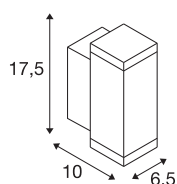

Art. Nej.	1010181
Antal olika ljusuttag	1
IP-kod	IP65
Klass för slagtålighet	IK 06
Motståndskraft mot stötar	1 Joule
Monteringsdetaljer	Utanpåliggande
Monteringsdetaljer	Vägg
Teknik för dimning	DALI 2
Antal genomgående ledningar	15
Primär nominell spänning	220-240V ~50/60 Hz
Sekundär ström/spänning	150 mA
Skyddsklass	I
Watt	6 W
Minsta omgivningstemperatur	-25 °C
Maximal omgivningstemperatur	45 °C
Antal armaturer på LS B16A	15
Antal armaturer på LS C16A	24
Nivå för inkopplingsström	65 A
Inkopplingsströmmens varaktighet	200 µs
Temperatur vid glas (ljusemission)	56 °C
Lumen	600 lm
Ljusets färgtemperatur	2700 Kelvin

1028936	
1010939	

Strålningsvinkel	24 °
Färg	antracit
CRI	80
Livslängd	50000 h
Riskgrupp	1
Bredd	6.5 cm
höjd	17.5 cm
Djup	10 cm
Netto vikt	0.82 kg
Bruttovikt	1.03 kg
BIG WHITE Seite	869